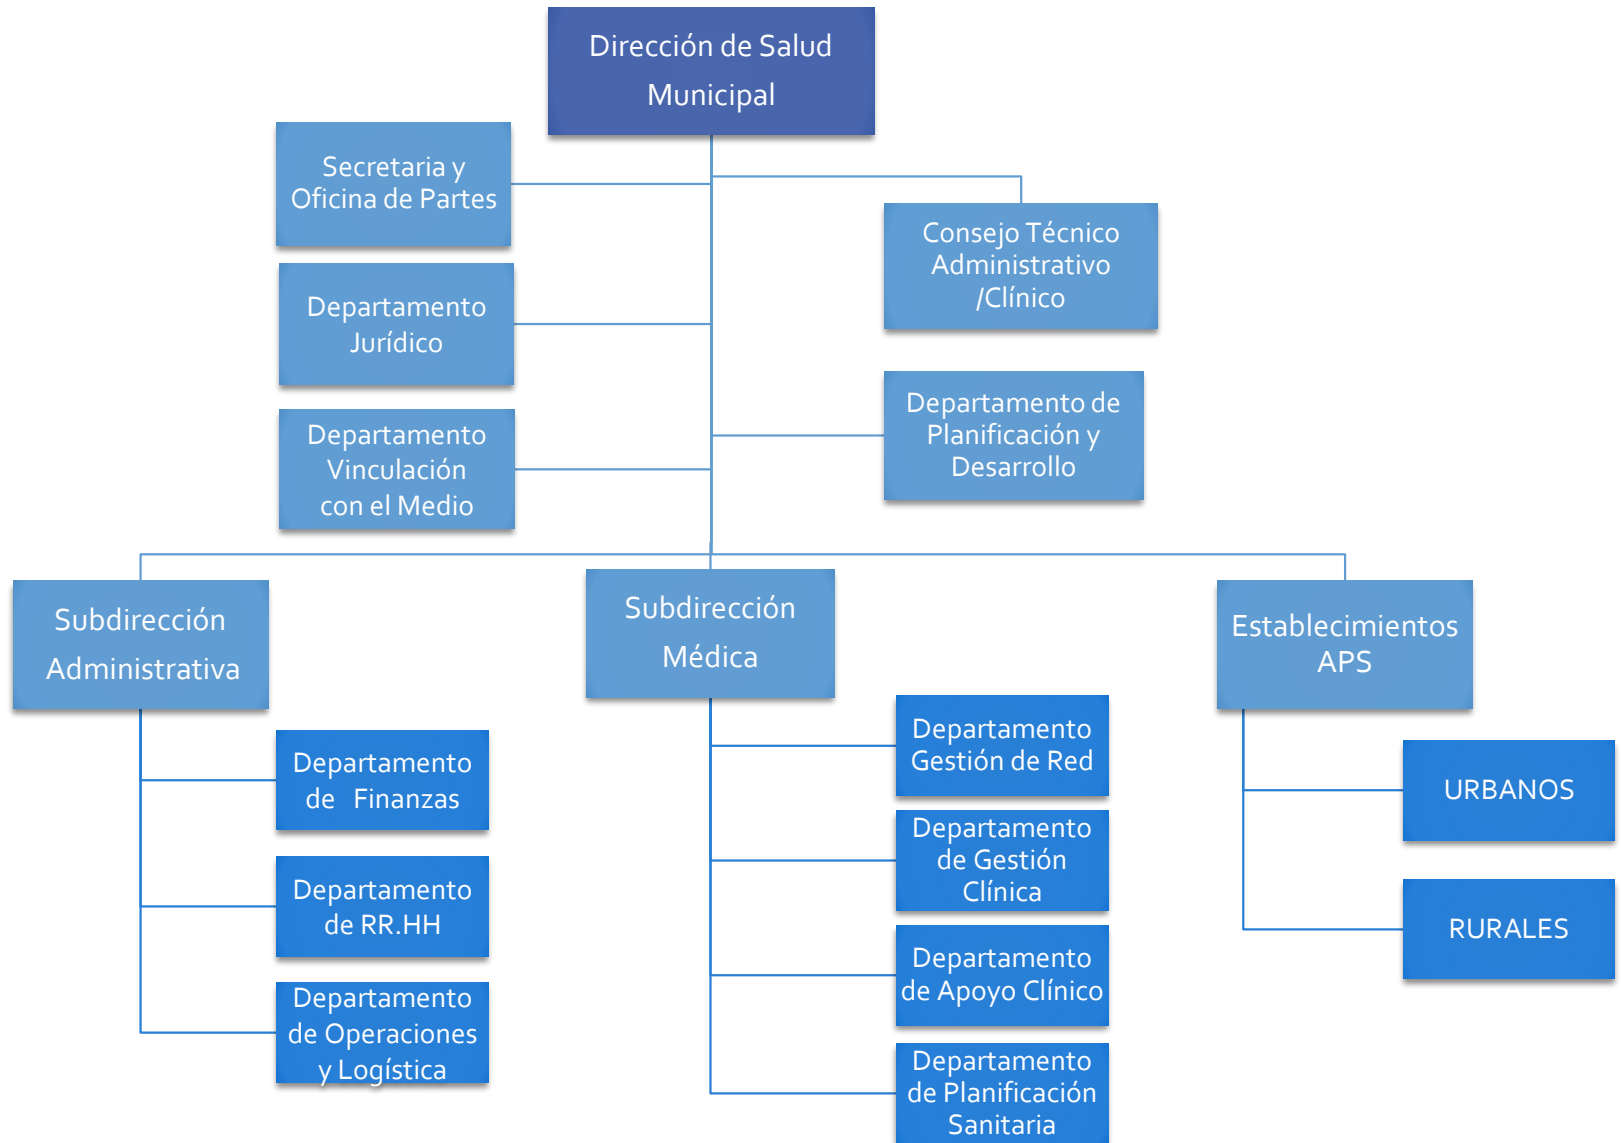

Estructura Orgánica Dirección Municipal de Salud Municipal

Estructura Orgánica Departamento de Planificación y Desarrollo de la Dirección de Salud Municipal

Estructura Orgánica Subdirección Médica de la Dirección de Salud Municipal

Estructura Orgánica Subdirección Administrativa de la Dirección de Salud Municipal

Estructura Orgánica Centros de Salud Familiar de la Dirección de Salud Municipal